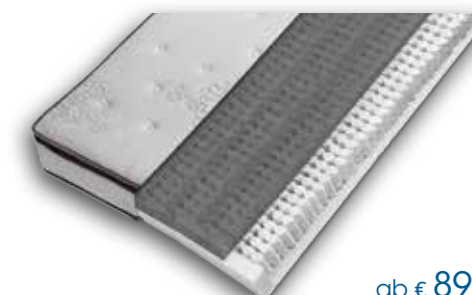

Matratzenhöhe: ca. 24 cm

ab € 695,-

Oxford

- Basis aus einem 12 cm hohen Taschenfederkern.
- Komfortschaum auf der Unterseite.
- Offene Struktur.
- Glatte 4 cm GELTEX®inside-Auflage.

Matratzenhöhe: ca. 24 cm

ab € 895,-

Edinburgh

- Basis aus einem 15 cm hohen Taschenfederkern.
- Komfortschaum auf der Unterseite.
- Offene Struktur.
- Glatte 6 cm GELTEX®inside-Auflage.
- Umlaufendes Air-Wave-Band

Matratzenhöhe: ca. 26 cm