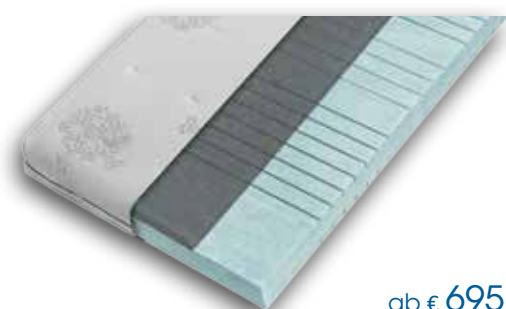

Die dreifach Formel für besseren Schlaf.

GELTEX®inside erzielt in allen drei Punkten Bestnoten.

Unsere Untersuchungen zeigen, dass ein Zusammenspiel von drei wesentlichen Komponenten für erholsamen Schlaf wichtig ist: Druckentlastung, Unterstützung und Atmungsaktivität. Matratzen mit GELTEX® inside bieten eine ausgeglichene Kombination dieser drei Komponenten.

Materialfusion aus elastischem Gel und luftdurchlässigem Schaum gewährleistet verbesserte Druckentlastung.

Die offene Zellstruktur im Mikrobereich ermöglicht eine optimierte Atmungsaktivität. Eine spezielle Hygienebehandlung vermindert das Bakterienwachstum. Die Hygienebehandlung sorgt zusammen mit den Klimaeigenschaften für ein hygienisches Wohlbefinden.

Der Werkstoff leistet durch seine verbesserte Elastizität eine ergonomische Körperunterstützung.

**„WIE ES EUCH GEFÄLLT.“
DIE MATRATZENKOLLEKTION MIT GELTEX®inside.**

ab € 695,-

Liverpool

- Basis aus active care.
- 7-Zonen-Struktur.
- Glatte 4 cm GELTEX®inside-Auflage.