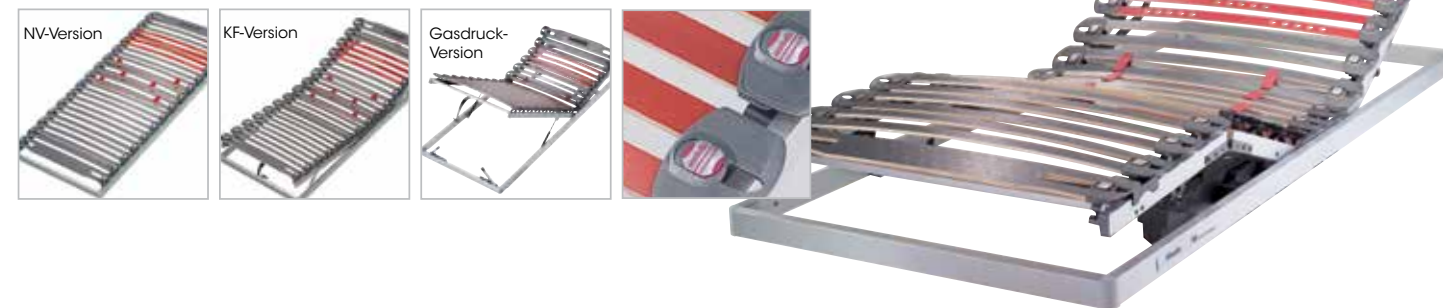

Modia

- 30 mehrschichtverleimte Lattenfedern (Länge 200 cm) aus Buchenschichtholz.
- 5-Zonen-Unterstützung.
- Flexible Schulterkomfortzone mit innovativer Belüftungstechnologie.
- Individuell einstellbare Mittelzone.
- In den Kappen integrierte Memory-Schieber mit Sperrfunktion zur Härtegradeinstellung.
- Federleisten hochelastisch in Kunststoffkappen gelagert.
- Anti-Rutsch-Effekt durch Carbonfolien-Struktureffekt und hochgezogene Kappenenden.
- Federfunktion der Leisten bis zu den Randbereichen des Bettes, im Doppelbett keine "Besucherritze".

Höhe: 9 cm (M-Version: 23 cm)