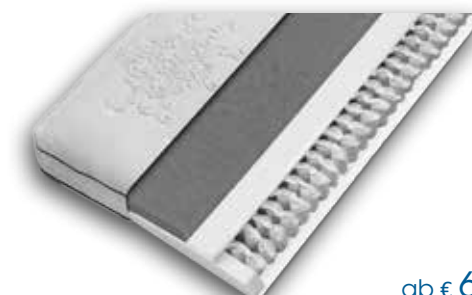

Matratzenhöhe: ca. 20 cm

ab € 895,-

Manchester

- Basis aus active care.
- 7-Zonen-Würfelstruktur.
- Glatte 6 cm GELTEX®inside-Auflage.

Matratzenhöhe: ca. 22 cm

ab € 1.095,-

Livingston

- Basis aus active care.
- 7-Zonen mit Durchlüftungskanälen.
- GELTEX®inside-Einlagen im Schulterbereich.
- Glatte 8 cm GELTEX®inside-Auflage.

Matratzenhöhe: ca. 24 cm

ab € 1.295,-

Hamilton

- Basis aus active care.
- 7-Zonen mit Durchlüftungskanälen und Lordoseeinlegern.
- GELTEX®inside-Einlagen im Schulter- und Mittelbereich.
- Glatte 8 cm GELTEX®inside-Auflage.
- Abnehmbarer Topper.

Matratzenhöhe: ca. 24 cm

ab € 695,-

Oxford

- Basis aus einem 12 cm hohen Taschenfederkern.
- Komfortschaum auf der Unterseite.
- Offene Struktur.
- Glatte 4 cm GELTEX®inside-Auflage.

Matratzenhöhe: ca. 24 cm

ab € 895,-

Edinburgh

- Basis aus einem 15 cm hohen Taschenfederkern.
- Komfortschaum auf der Unterseite.
- Offene Struktur.
- Glatte 6 cm GELTEX®inside-Auflage.
- Umlaufendes Air-Wave-Band

Matratzenhöhe: ca. 26 cm