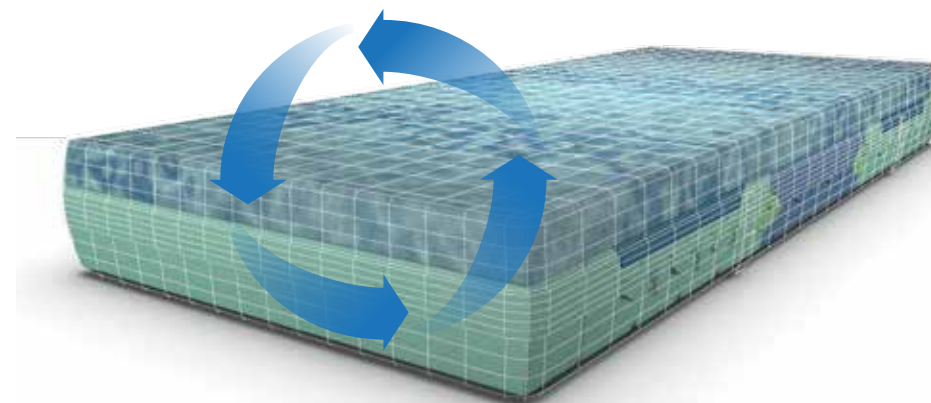

Und das Ergebnis des besseren Schlafes zeigen wir.

Was ist GELTEX®?

GELTEX® inside: Fusion von Gel, Schaum und Luftzellen.

GELTEX® ist eine Mischung aus hochelastischem Gel und bewährtem, luftdurchlässigem Schaum. Unter der Marke GELTEX® inside bringt dieser neue Werkstoff aus den Laboren der Recticel Forschung nie gekanntes Schlafkomfort für jeden, dem gesunder Schlaf besonders wichtig ist.

Die dreifach Formel für besseren Schlaf.

GELTEX®inside erzielt in allen drei Punkten Bestnoten.

Unsere Untersuchungen zeigen, dass ein Zusammenspiel von drei wesentlichen Komponenten für erholsamen Schlaf wichtig ist: Druckentlastung, Unterstützung und Atmungsaktivität. Matratzen mit GELTEX® inside bieten eine ausgeglichene Kombination dieser drei Komponenten.

Materialfusion aus elastischem Gel und luftdurchlässigem Schaum gewährleistet verbesserte Druckentlastung.

Die offene Zellstruktur im Mikrobereich ermöglicht eine optimierte Atmungsaktivität. Eine spezielle Hygienebehandlung vermindert das Bakterienwachstum. Die Hygienebehandlung sorgt zusammen mit den Klimaeigenschaften für ein hygienisches Wohlbefinden.

Matratzenhöhe: ca. 20 cm

ab € 895,-

Manchester

- Basis aus active care.
- 7-Zonen-Würfelstruktur.
- Glatte 6 cm GELTEX®inside-Auflage.

Matratzenhöhe: ca. 22 cm

ab € 1.095,-

Livingston

- Basis aus active care.
- 7-Zonen mit Durchlüftungskanälen.
- GELTEX®inside-Einlagen im Schulterbereich.
- Glatte 8 cm GELTEX®inside-Auflage.